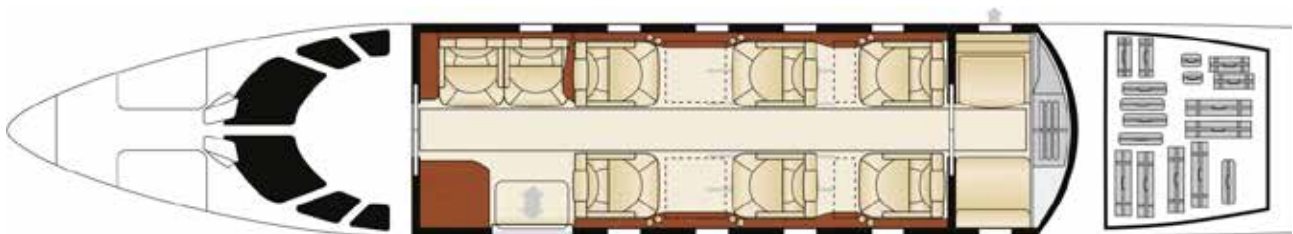

CESSNA CITATION JET XLS+

- Daten:** Passagiere max. 8
Crew Pilot/Co-Pilot
Speed/Reisegeschwindigkeit 750 km/h
Reichweite/Range ca. 3.500 km
- Ausstattung:** Druckkabine, alle Sitze in Leder
Abgeteilte Toilette
- Catering:** VIP open Bar