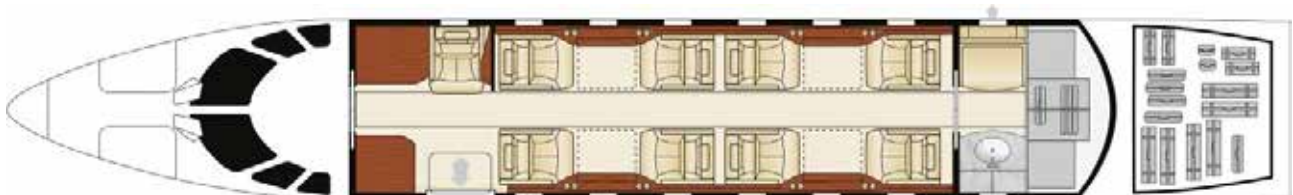

CESSNA SOVEREIGN

Komfort auf höchster Ebene. Das was Sie von einem Charterflugzeug erwarten.

Daten: Passagiere max. 9
Crew Pilot/Co-Pilot und Flugbegleitung
Speed/Reisegeschwindigkeit 840 km/h
Reichweite/Range ca. ca. 5.200 km

Ausstattung: Druckkabine, alle Sitze in Leder
Abgeteilte Toilette

Catering: VIP open Bar

Kabinenhöhe: 1,75 m

Stand: 1. April 2019