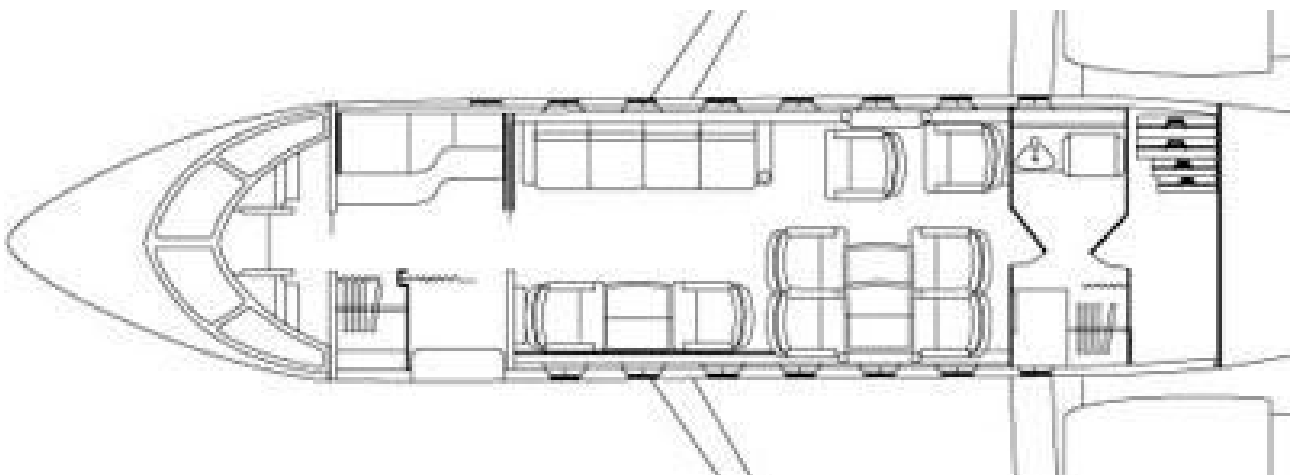

CHALLENGER GLOBAL 604

- Daten:** Passagiere max. 12
Crew Pilot/Co-Pilot
Speed/Reisegeschwindigkeit 850 km/h
Reichweite/Range ca. 8.200 km
- Ausstattung:** Druckkabine, alle Sitze in Leder
Abgeteilte Toilette
- Catering:** VIP open Bar oder nach Ihren Wünschen
- Kabinenhöhe:** 1,85 m